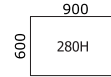

Τεχνικά χαρακτηριστικά / Technical characteristics

Διαστάσεις σε cm / Dimensions in mm

Επιφάνειες εργασίας / Working surfaces

Πρόεκταση / Extensional element

Τραπεζάκια / Visitor tables

2400X1000 / 2200X1000 / 2000X1000

1100X900-600
900X750-600Δεξιά-Αριστερή
Right-Left900
600
280H1100
700
370H900
900
280H600
600
370H

Τράπεζες συσκέψεων / Conference tables

900
1200
2400800
1000
21001000
1200
1600
32001000
1600
800
1200
4000