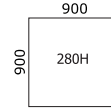

Τεχνικά χαρακτηριστικά / Technical characteristics

Διαστάσεις σε cm / Dimensions in mm

Επιφάνειες εργασίας / Working surfaces

Πρόεκταση / Extensional element

Τραπεζάκια / Visitor tables

2400X1000 / 2200X1000 / 2000X1000

1100X900-600
900X750-600Δεξιά-Αριστερή
Right-Left900
600
280H1100
700
370H900
900
280H600
600
370H

Τράπεζες συσκέψεων / Conference tables

900
1200
2400800
1000
21001000
1200
1600
32001000
1600
800
1200
4000