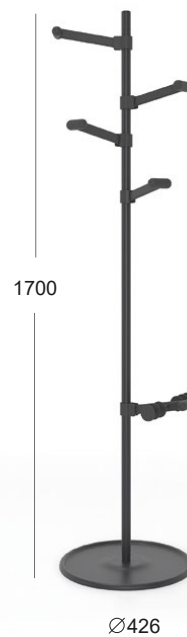

Καλόγηρος με μεταλλικά και πλαστικά στοιχεία.
Διατίθεται με ομπρελοθήκη.
Coat hanger with powder coated steel and plastic parts.
Comes with an umbrella stand.

Πίνακας Χρωμάτων / Colour Table

Σκελετός / Frame

GRIS 150

RAL 7021

INOX

ΠΙΣΤΟΠΟΙΗΤΙΚΑ - CERTIFICATES

ΒΡΑΒΕΙΑ - AWARDS

ΕΡΓΟΣΤΑΣΙΟ: ΒΙ.ΠΕ. ΣΕΡΡΩΝ, Τ.Κ. 62 121, ΣΕΡΡΕΣ | Τ. 23210 99220 | Φ. 23210 99270 | 801 11 96000

PLANT: Industrial Area of Serres, 62 121, Serres, Greece | Τ. +30 23210 99220 | Φ. +30 23210 99270 |

www.dromeas.gr | e-mail: dromeas@dromeas.gr

ΑΘΗΝΑ: Λεωφ. Μεσογείων 172, Χολαργός | Τ. 210 6835250

ΘΕΣΣΑΛΟΝΙΚΗ: Κ. Καραμανλή 112 | Τ. 2310 311601

DROMEAS BG - ΒΧΒ: 1618 Sofia, blvd. Bulgaria 110 ground floor | Τ. +359 2 489 97 20 |

Φ. +359 2 489 97 21 | www.dromeas.bg | e-mail: office@dromeas.bg

DROMEAS BRUSSELS - ΒΧΒ: Schaarbeeklei 605, 1800 Vilvoorde, Brussels - Belgium |

Τ. +32 -2-7510825 | e-mail: info@dromeas.be

DROMEAS
OFFICE FURNITURE