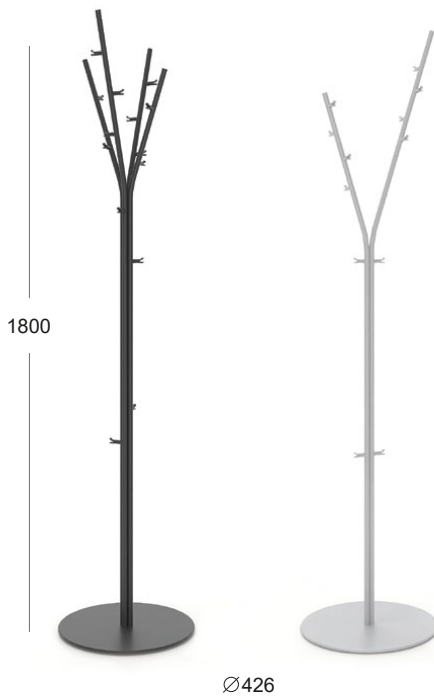

Μεταλλικός καλόγηρος με κρεμάστρες από αλουμίνιο.
Διατίθεται με ηλεκτροστατική βαφή ή γυαλισμένους.
Δυνατότητα επιλογής ομπρελοθήκης.
Coat hanger made of powder coated steel or polished steel. Hangers made of die cast aluminium. Umbrella stand optional.